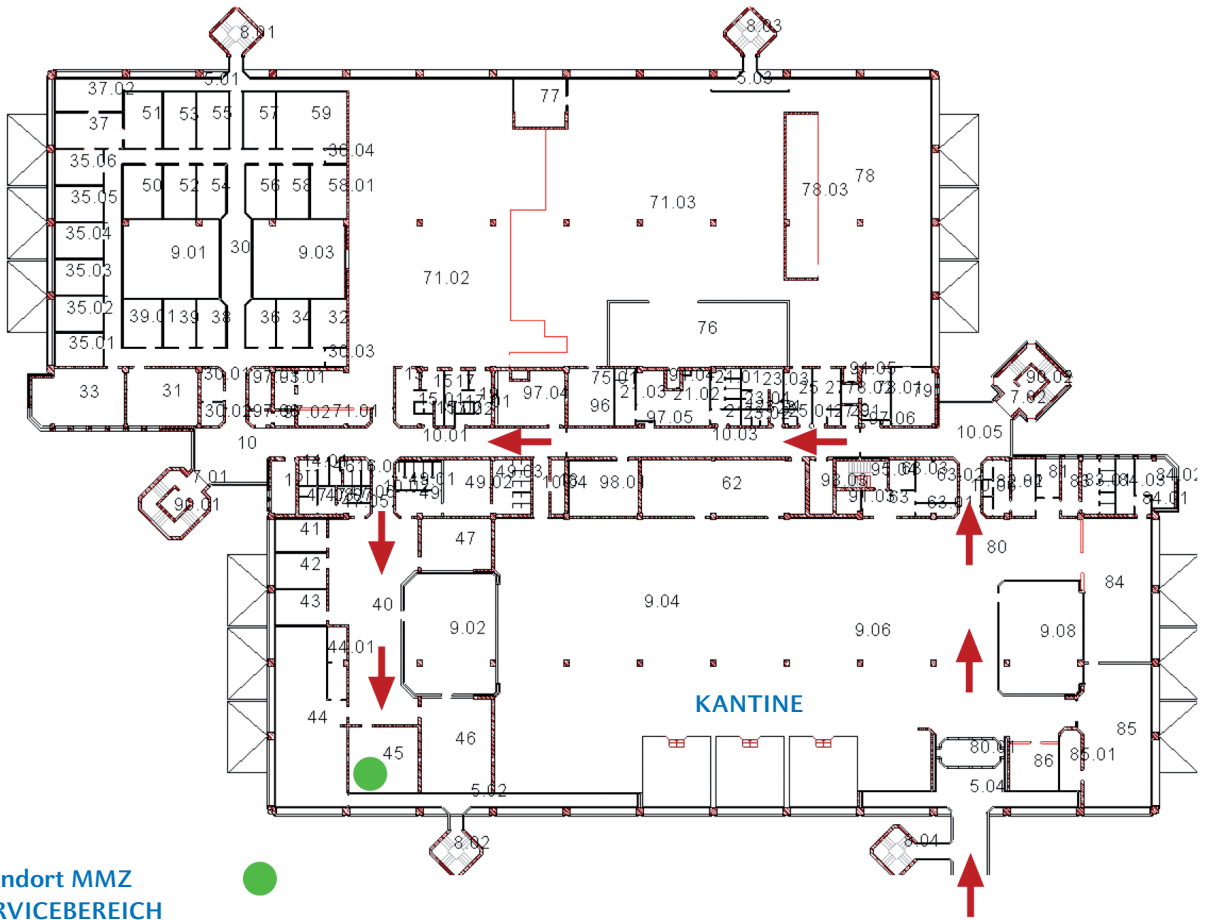

Orientierungsplan UKD

Neuer Standort 15.16

Neuer Standort 17.21

Gebäude 17.21 Ebene 00

Standort MMZ
SERVICEBEREICH
Geb. 17.21
Raum 00.45

HAUPTINGANG